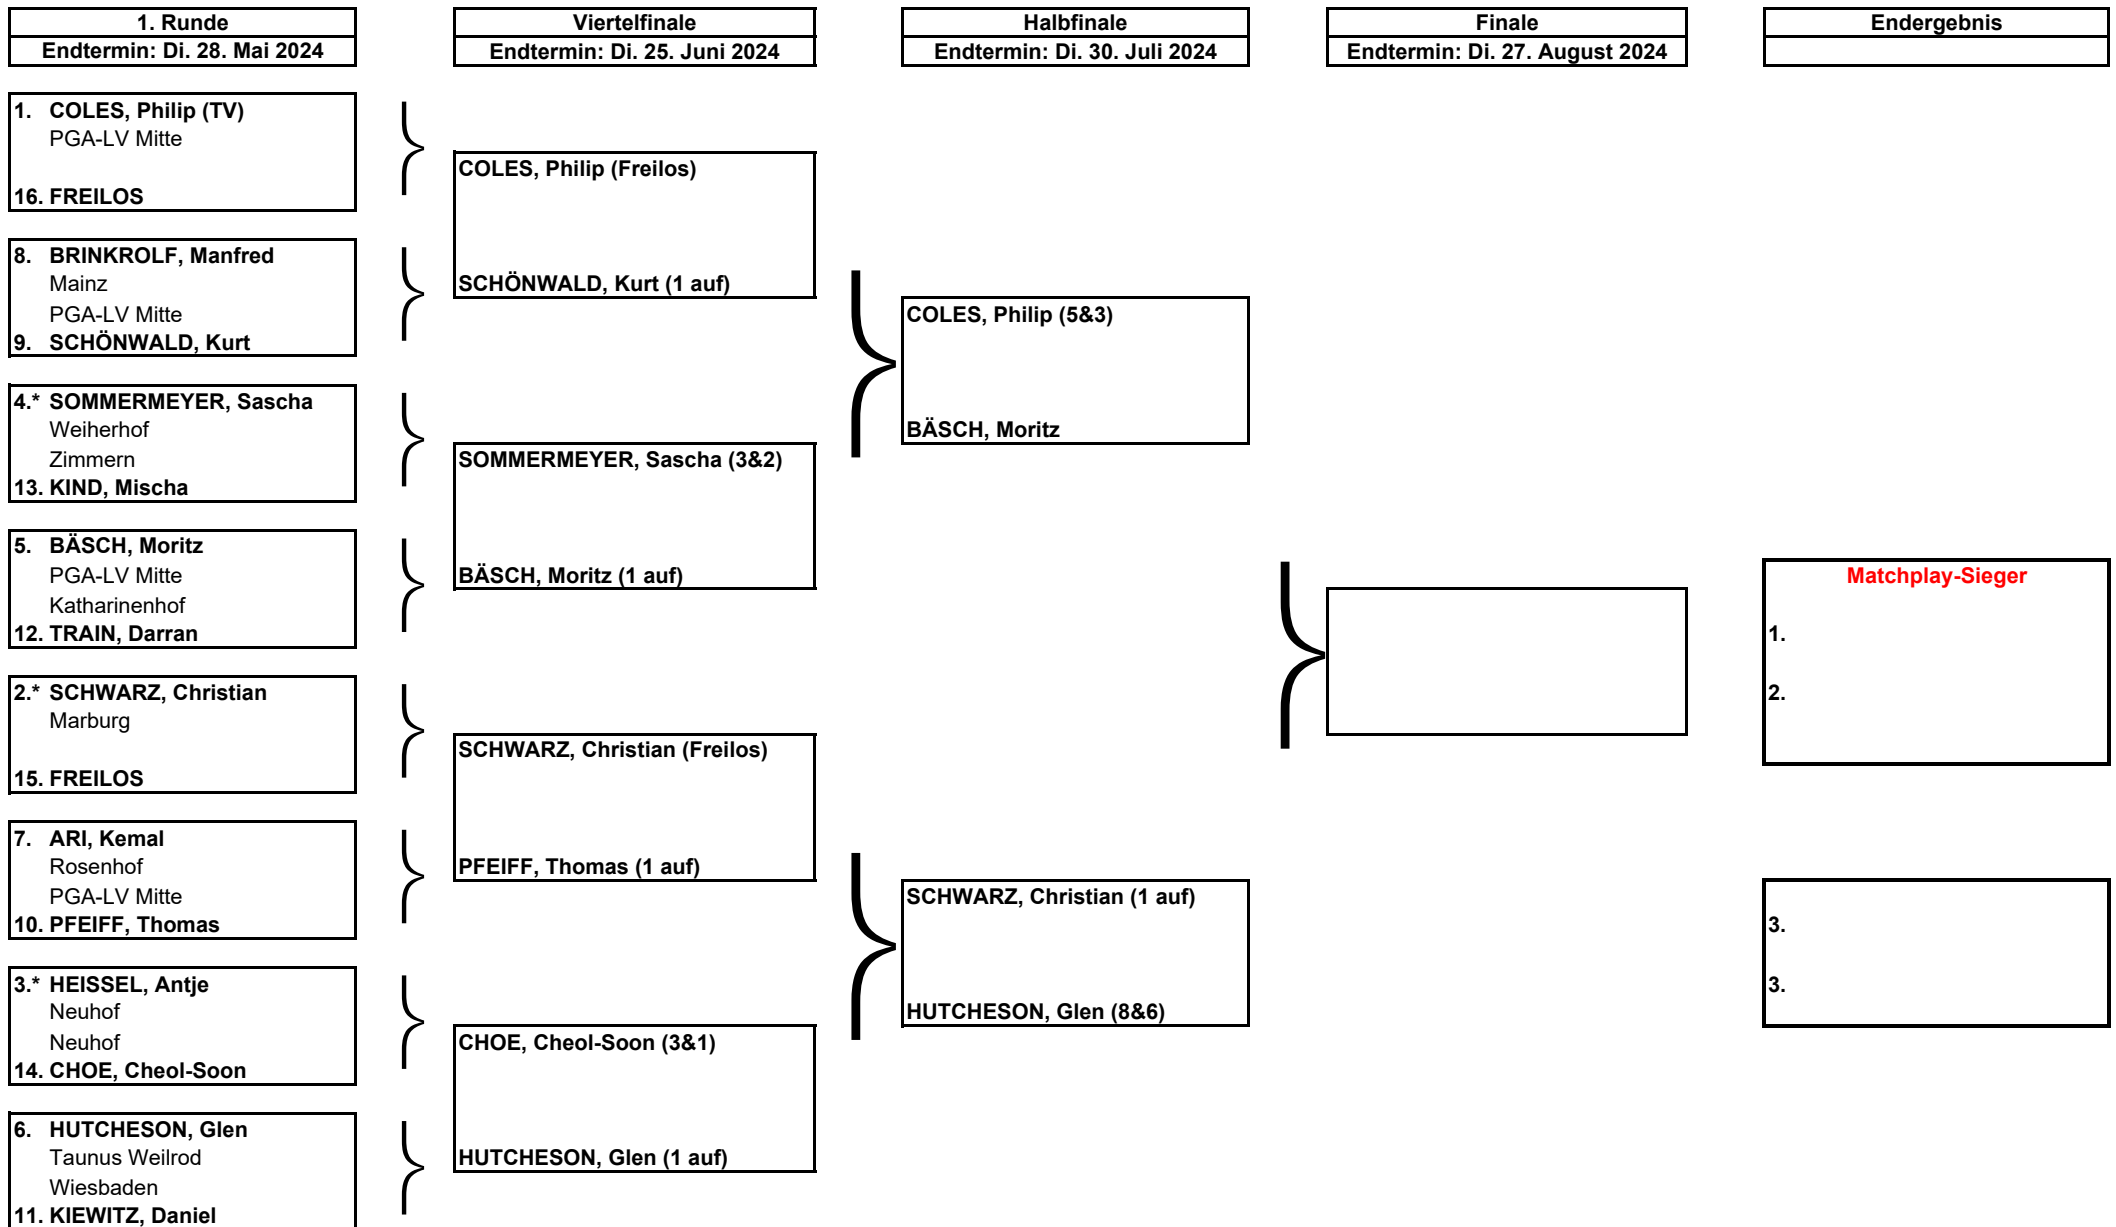

# Matchplay Series des PGA-LV Mitte 2024

15. April bis 02. September 2024

Stand: 08.07.2024

\* Platzierung basiert auf der Zählspiel-Qualifikation während des PGAM-Invitationals am 15.04.2024 über 1 Runde Einzel, alle weiteren Positionen wurden ausgelost.

(TV): Titelverteidiger: nach Ausschreibung automatisch an Position 1 gesetzt

Änderungen vorbehalten